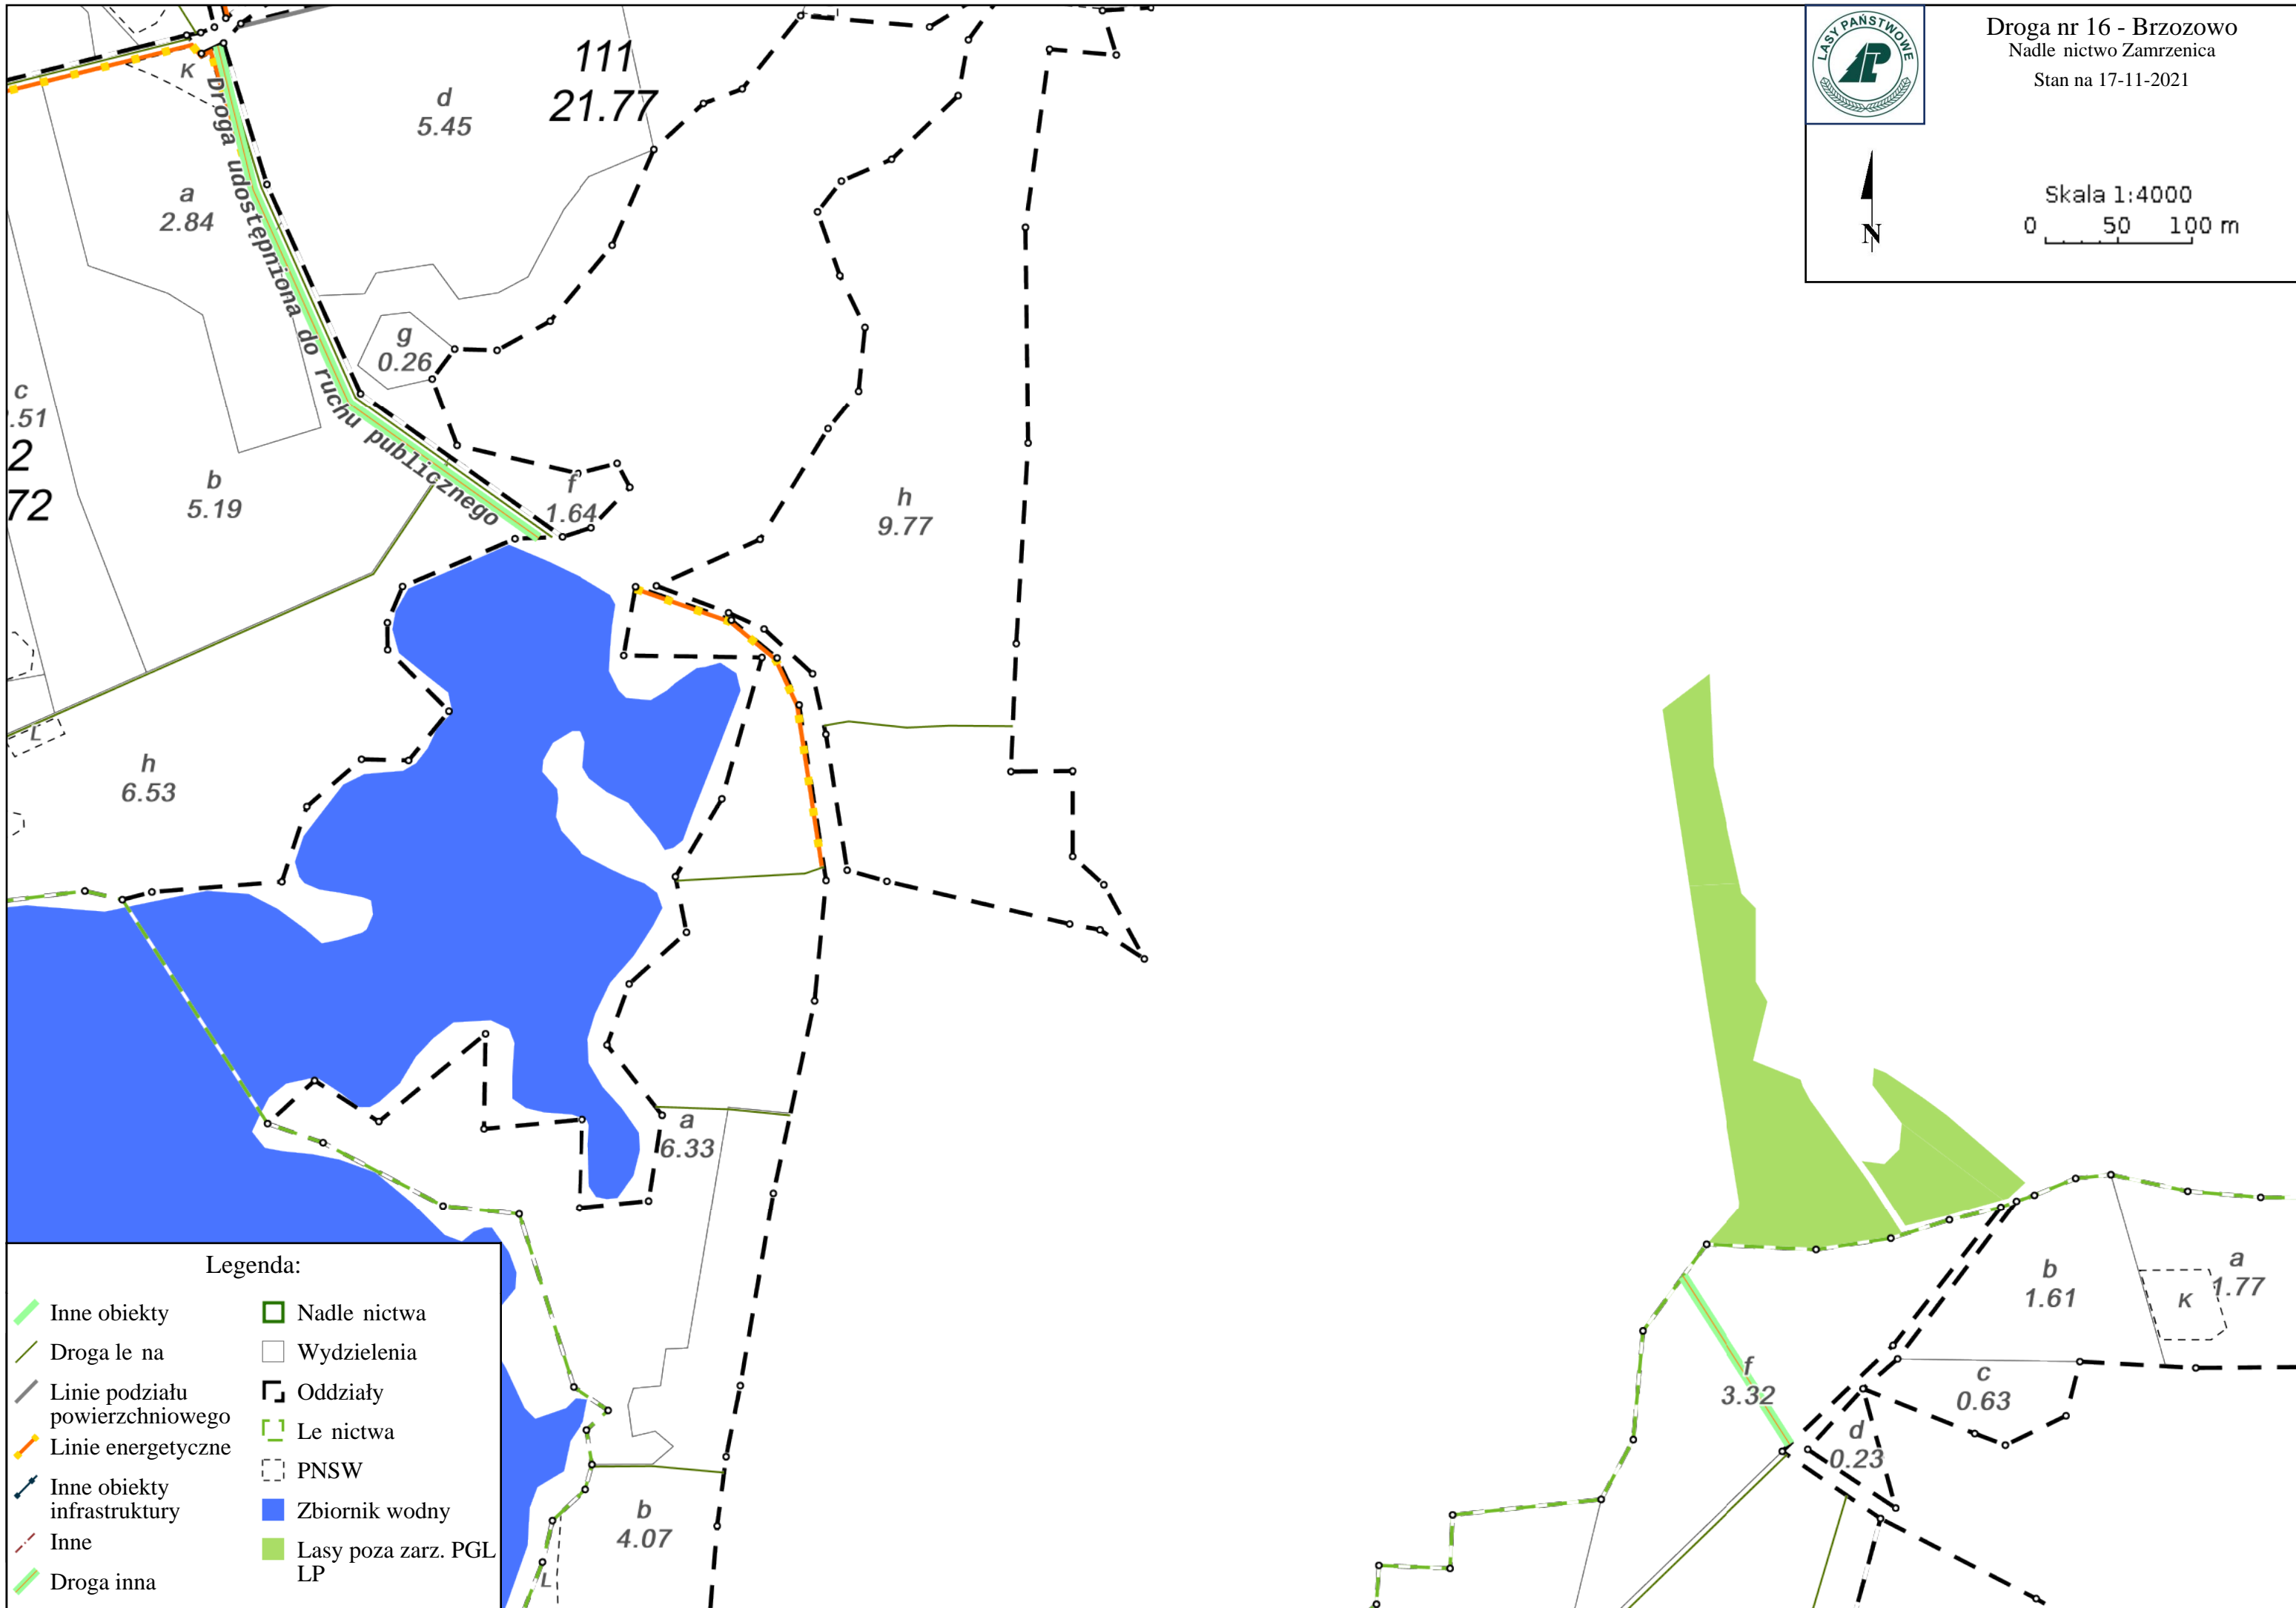

Droga nr 16 - Brzozowo
Nadleśnictwo Zamrzenia
Stan na 17-11-2021

Skala 1:4000
0 50 100 m

Legenda:

- | | |
|---------------------------------|------------------------|
| Inne obiekty | Nadleśnictwa |
| Droga leśna | Wydzielenia |
| Linie podziału powierzchniowego | Oddziały |
| Linie energetyczne | Leśnictwa |
| Inne obiekty infrastruktury | PNSW |
| Inne | Zbiornik wodny |
| Droga inna | Lasy poza zarz. PGL LP |